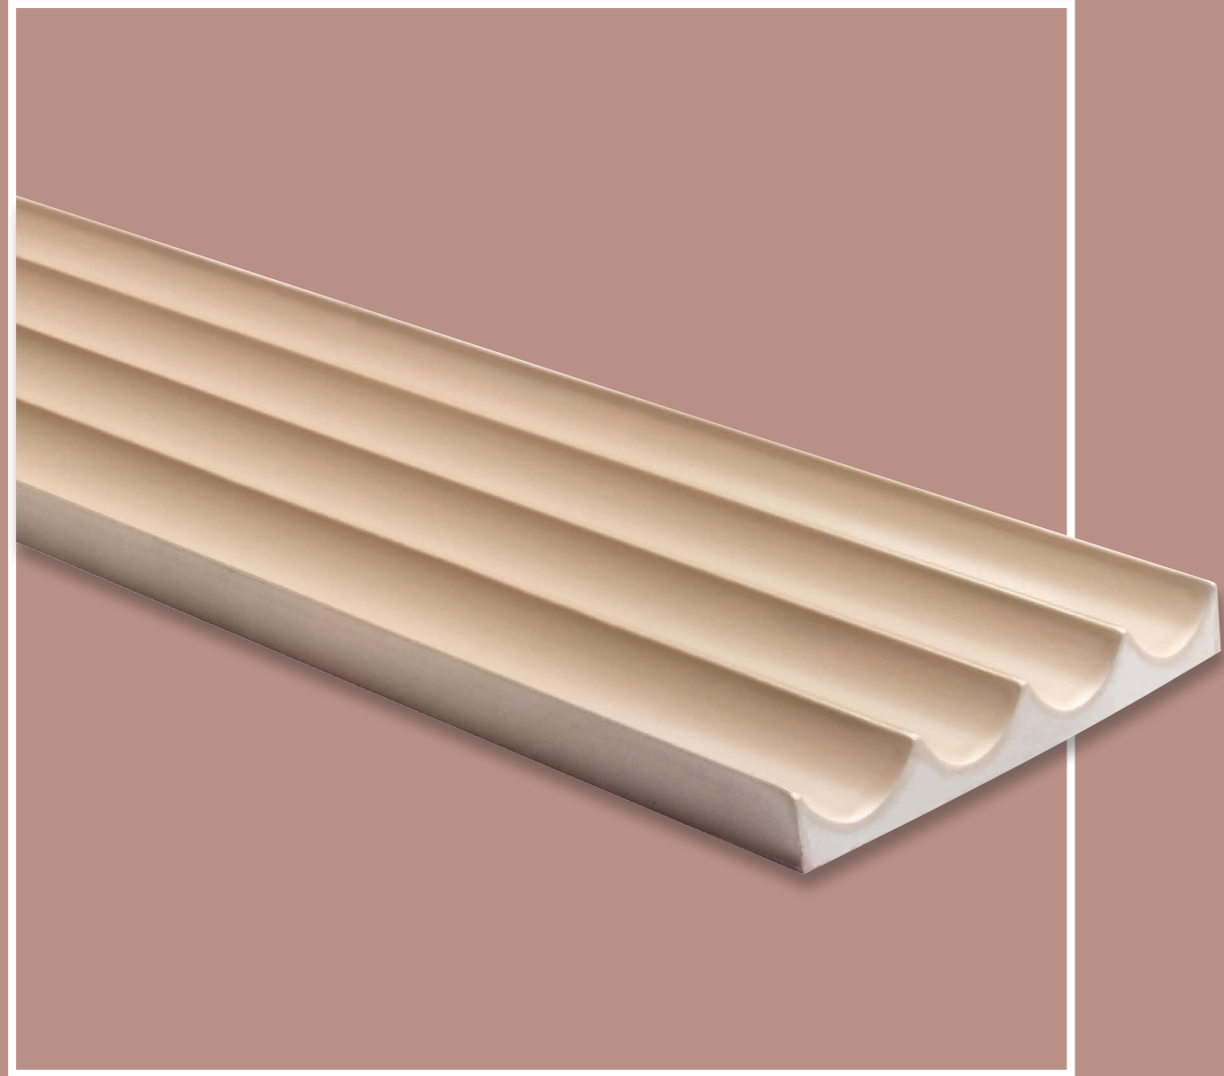

TANGO

15 x 40 · 6" x 16"

REVESTIMIENTO / WALL TILE  
TANGO ARENA 15 x 40 · 6" x 16"

EVOLUTION  
EXTRUDED PORCELAIN TILE

CUORE

# TANGO

EVOLUTION  
EXTRUDED PORCELAIN TILE

TANGO BLANCO  
15 x 40 (G 81) 6" x 16" m<sup>2</sup>

TANGO ARENA  
15 x 40 (G 81) 6" x 16" m<sup>2</sup>

TANGO KALE  
15 x 40 (G 81) 6" x 16" m<sup>2</sup>

TANGO OCRE  
15 x 40 (G 81) 6" x 16" m<sup>2</sup>

TANGO BOREAL  
15 x 40 (G 81) 6" x 16" m<sup>2</sup>

TANGO ORO  
15 x 40 (G 84) 6" x 16" m<sup>2</sup>

FORMATO	PULGADAS	PZ/CAJA	M <sup>2</sup> /CAJA	CAJA/PLT	PESO/CAJA	PESO/PLT
15 x 40	6" x 16"	10	0,60	60	11,5	690