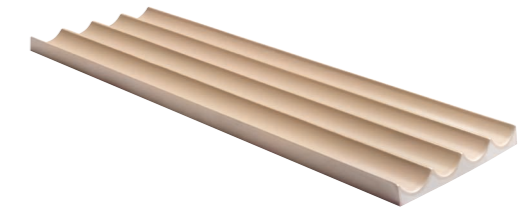

# TANGO

EVOLUTION  
EXTRUDED PORCELAIN TILE

TANGO BLANCO  
15 x 40 (G 81) 6" x 16" m<sup>2</sup>

TANGO ARENA  
15 x 40 (G 81) 6" x 16" m<sup>2</sup>

TANGO KALE  
15 x 40 (G 81) 6" x 16" m<sup>2</sup>

TANGO OCRE  
15 x 40 (G 81) 6" x 16" m<sup>2</sup>

TANGO BOREAL  
15 x 40 (G 81) 6" x 16" m<sup>2</sup>

TANGO ORO  
15 x 40 (G 84) 6" x 16" m<sup>2</sup>

FORMATO	PULGADAS	PZ/CAJA	M <sup>2</sup> /CAJA	CAJA/PLT	PESO/CAJA	PESO/PLT
15 x 40	6" x 16"	10	0,60	60	11,5	690