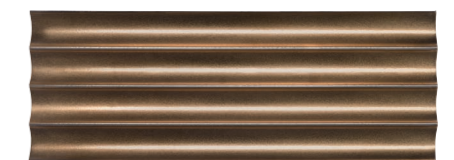

# TANGO

EVOLUTION  
EXTRUDED PORCELAIN TILE

TANGO BLANCO  
15 x 40 (G 81) 6" x 16" m<sup>2</sup>

TANGO ARENA  
15 x 40 (G 81) 6" x 16" m<sup>2</sup>

TANGO KALE  
15 x 40 (G 81) 6" x 16" m<sup>2</sup>

TANGO OCRE  
15 x 40 (G 81) 6" x 16" m<sup>2</sup>

TANGO BOREAL  
15 x 40 (G 81) 6" x 16" m<sup>2</sup>

TANGO ORO  
15 x 40 (G 84) 6" x 16" m<sup>2</sup>

FORMATO	PULGADAS	PZ/CAJA	M <sup>2</sup> /CAJA	CAJA/PLT	PESO/CAJA	PESO/PLT
15 x 40	6" x 16"	10	0,60	60	11,5	690