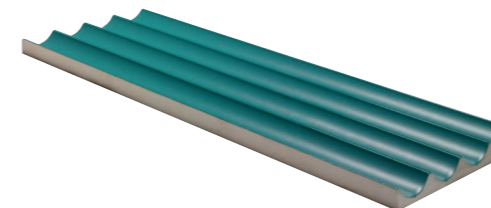

# TANGO

EVOLUTION  
EXTRUDED PORCELAIN TILE

TANGO BLANCO  
15 x 40 (G 81) 6" x 16" m<sup>2</sup>

TANGO ARENA  
15 x 40 (G 81) 6" x 16" m<sup>2</sup>

TANGO KALE  
15 x 40 (G 81) 6" x 16" m<sup>2</sup>

TANGO OCRE  
15 x 40 (G 81) 6" x 16" m<sup>2</sup>

TANGO BOREAL  
15 x 40 (G 81) 6" x 16" m<sup>2</sup>

TANGO ORO  
15 x 40 (G 84) 6" x 16" m<sup>2</sup>

FORMATO	PULGADAS	PZ/CAJA	M <sup>2</sup> /CAJA	CAJA/PLT	PESO/CAJA	PESO/PLT
15 x 40	6" x 16"	10	0,60	60	11,5	690