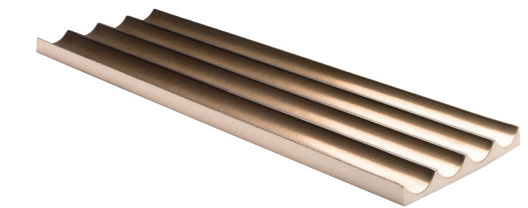

# TANGO

EVOLUTION  
EXTRUDED PORCELAIN TILE

TANGO BLANCO  
15 x 40 (G 81) 6" x 16" m<sup>2</sup>

TANGO ARENA  
15 x 40 (G 81) 6" x 16" m<sup>2</sup>

TANGO KALE  
15 x 40 (G 81) 6" x 16" m<sup>2</sup>

TANGO OCRE  
15 x 40 (G 81) 6" x 16" m<sup>2</sup>

TANGO BOREAL  
15 x 40 (G 81) 6" x 16" m<sup>2</sup>

TANGO ORO  
15 x 40 (G 84) 6" x 16" m<sup>2</sup>

FORMATO	PULGADAS	PZ/CAJA	M <sup>2</sup> /CAJA	CAJA/PLT	PESO/CAJA	PESO/PLT
15 x 40	6" x 16"	10	0,60	60	11,5	690